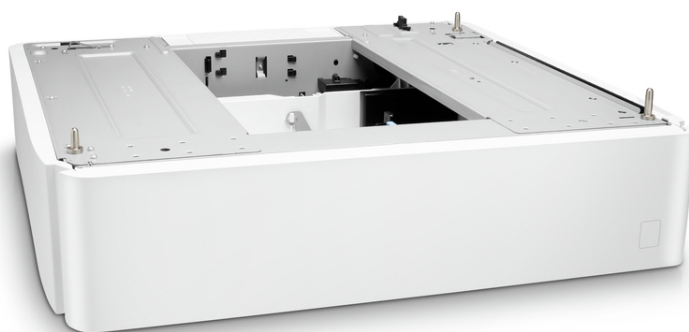

Datasheet

HP PageWide papierlade voor 550 vel

(A7W99A)

Papierinvoeraccessoires van HP verhogen de productiviteit van gebruikers en kleine teams en zijn ideaal bij grote printvolumes

Verklaring over compatibiliteit