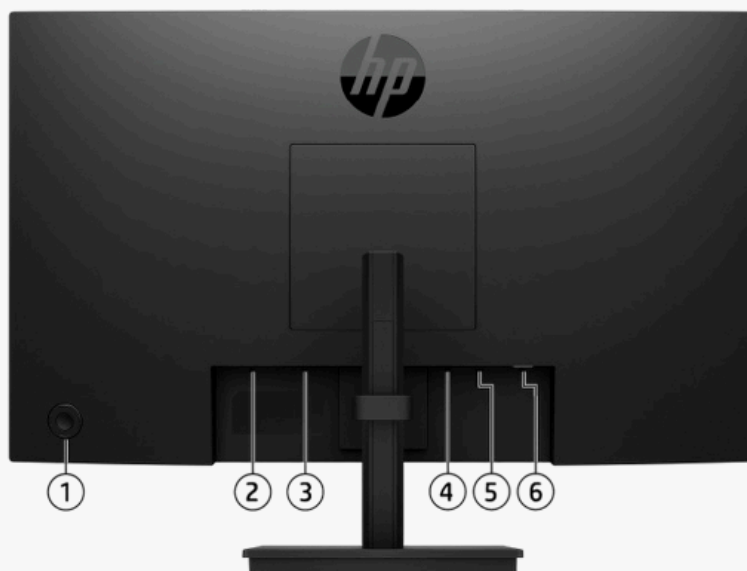

Afmetingen pallet (l x b x h)	Slipblad: 113,8 x 68,5 x 215 cm (20 ft, 40 ft)
	Slipblad: 113,8 x 68,5 x 225 cm (40 ft HQ)
	Pallet: 113,8 x 68,5 x 225 cm (20 ft, 40 ft)
	Pallet: 113,8 x 68,5 x 225 cm (40 ft HQ)
Gewicht pallet	Slipblad: 5432,2 kg (20 ft)
	Slipblad: 11537,8 kg (40 ft, 40 ft HQ)
	Pallet: 5447,2 kg (20 ft) Pallet: 11552,8 kg (40 ft, 40 ft HQ)
Pallet (lagen)	Pallet: 5 layers (20 ft, 40 ft); Slip sheet: 6 layers (40 ft HQ)
Producten per laag	8
Producten per pallet	40

HP Serie 3 Pro 27 inch FHD-monitor - 327ph

Productrondeleiding

1. Aan-uitknop

2. Aan-uitlampje

1. Joypad OSD-knop
2. Sleuf voor beveiligingskabel
3. Voedingsconnector

4. DisplayPort™ 1.2
5. HDMI 1.4 poort
6. VGA-poort